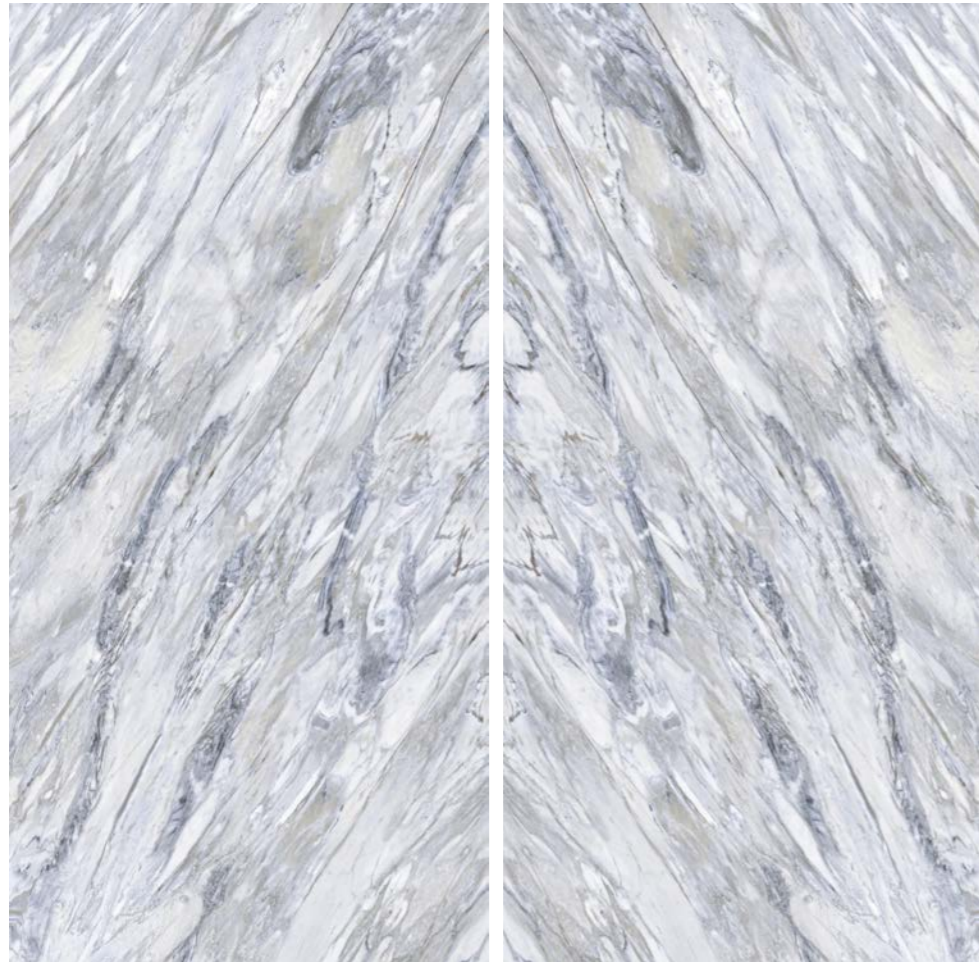

CERSAIE

2025

BIGSLABS
BY
nuovocorso

CALACATTA MANHATTAN

Gres Porcellanato
Porcelain Stoneware

FORMATO / SIZE

162x324 cm 64"x127"
full size (12 mm)

160x320 cm 63"x126"
Rett. Rect. (6,5 mm)